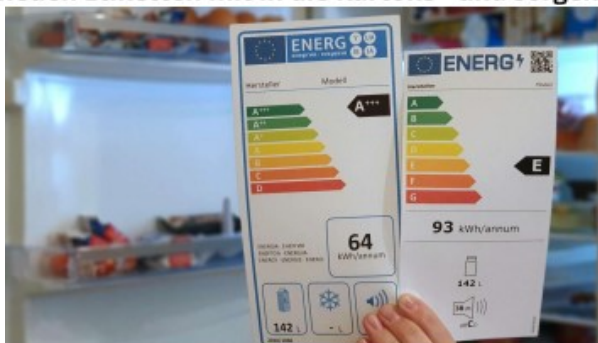

Neues Label für Elektrogeräte

Ab März 2021 gelten neue Energie-Effizienzlabel für einige Elektrogeräte. Schon jetzt legen einige Hersteller die neuen Etiketten mit in die Kartons - und sorgen für Verwirrung.

© Verbraucherzentrale NRW

Für Geschirrspüler, Waschmaschinen und kombinierte Wäschetrockner, Kühl- und Gefriergeräte sowie elektronische Displays inklusive Fernseher und Monitore gibt es neue Energieeffizienzlabel. Diese gelten ab März 2021. Mit der Einführung der neuen Etiketten wird aufgeräumt mit Klassen wie A+++ und A++. Auch wenn sie besonders energiesparend klingen, sind sie bei vielen Gerätearten mittlerweile Standard. Künftig gibt es deshalb die Klassen A bis G. Diese Umstellung bringt mit sich, dass die heutigen Modelle durchweg in schlechtere Klassen eingruppiert werden. So können sich zum Beispiel Kühlschränke, die vorher die Bestklasse A+++ erreicht haben, demnächst in der Klasse E wiederfinden. "Auf dem neuen Etikett steht eine andere Kilowattstunden-Angabe für den Jahresverbrauch, weil die Messverfahren geändert wurden", erklärt Energie-Expertin Gerhild Loer von der Verbraucherzentrale NRW.